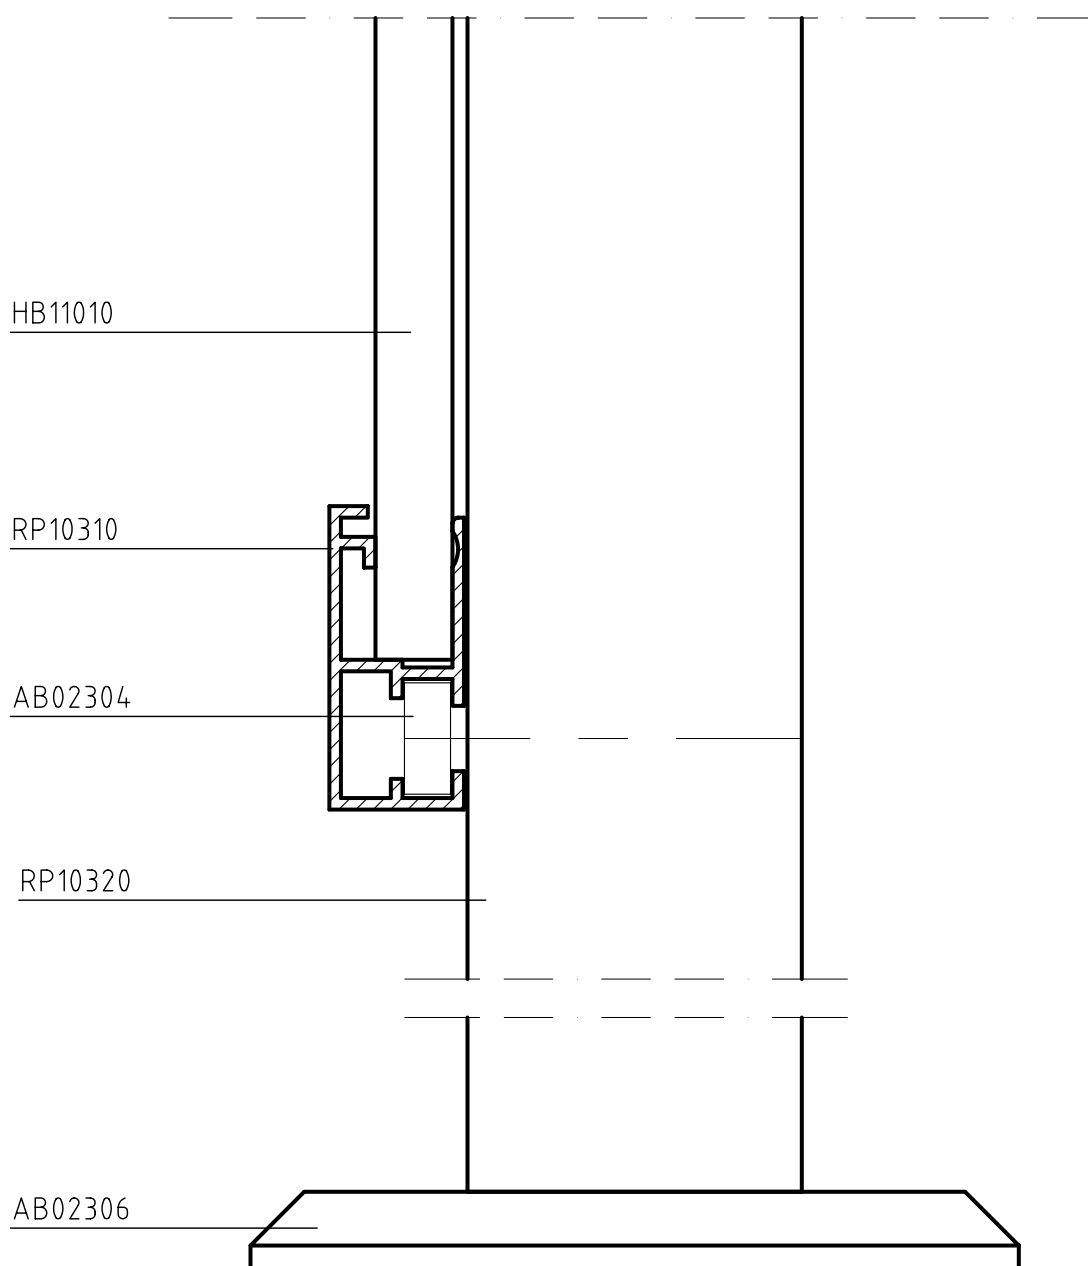

RP 10310

Balustrade

Balusterprofiel

II 3

Primaire zichtzijde
Face visible primaire
Primär sichtbare seite
Primary visible side

Secundaire zichtzijde
Face visible secondaire
Secondär sichtbare seite
Secondary visible side

Balustrade

Doorsnede A-A

V 1

Balustrade

Doorsnede B-B

V 2

Balustrade

Montagetekening